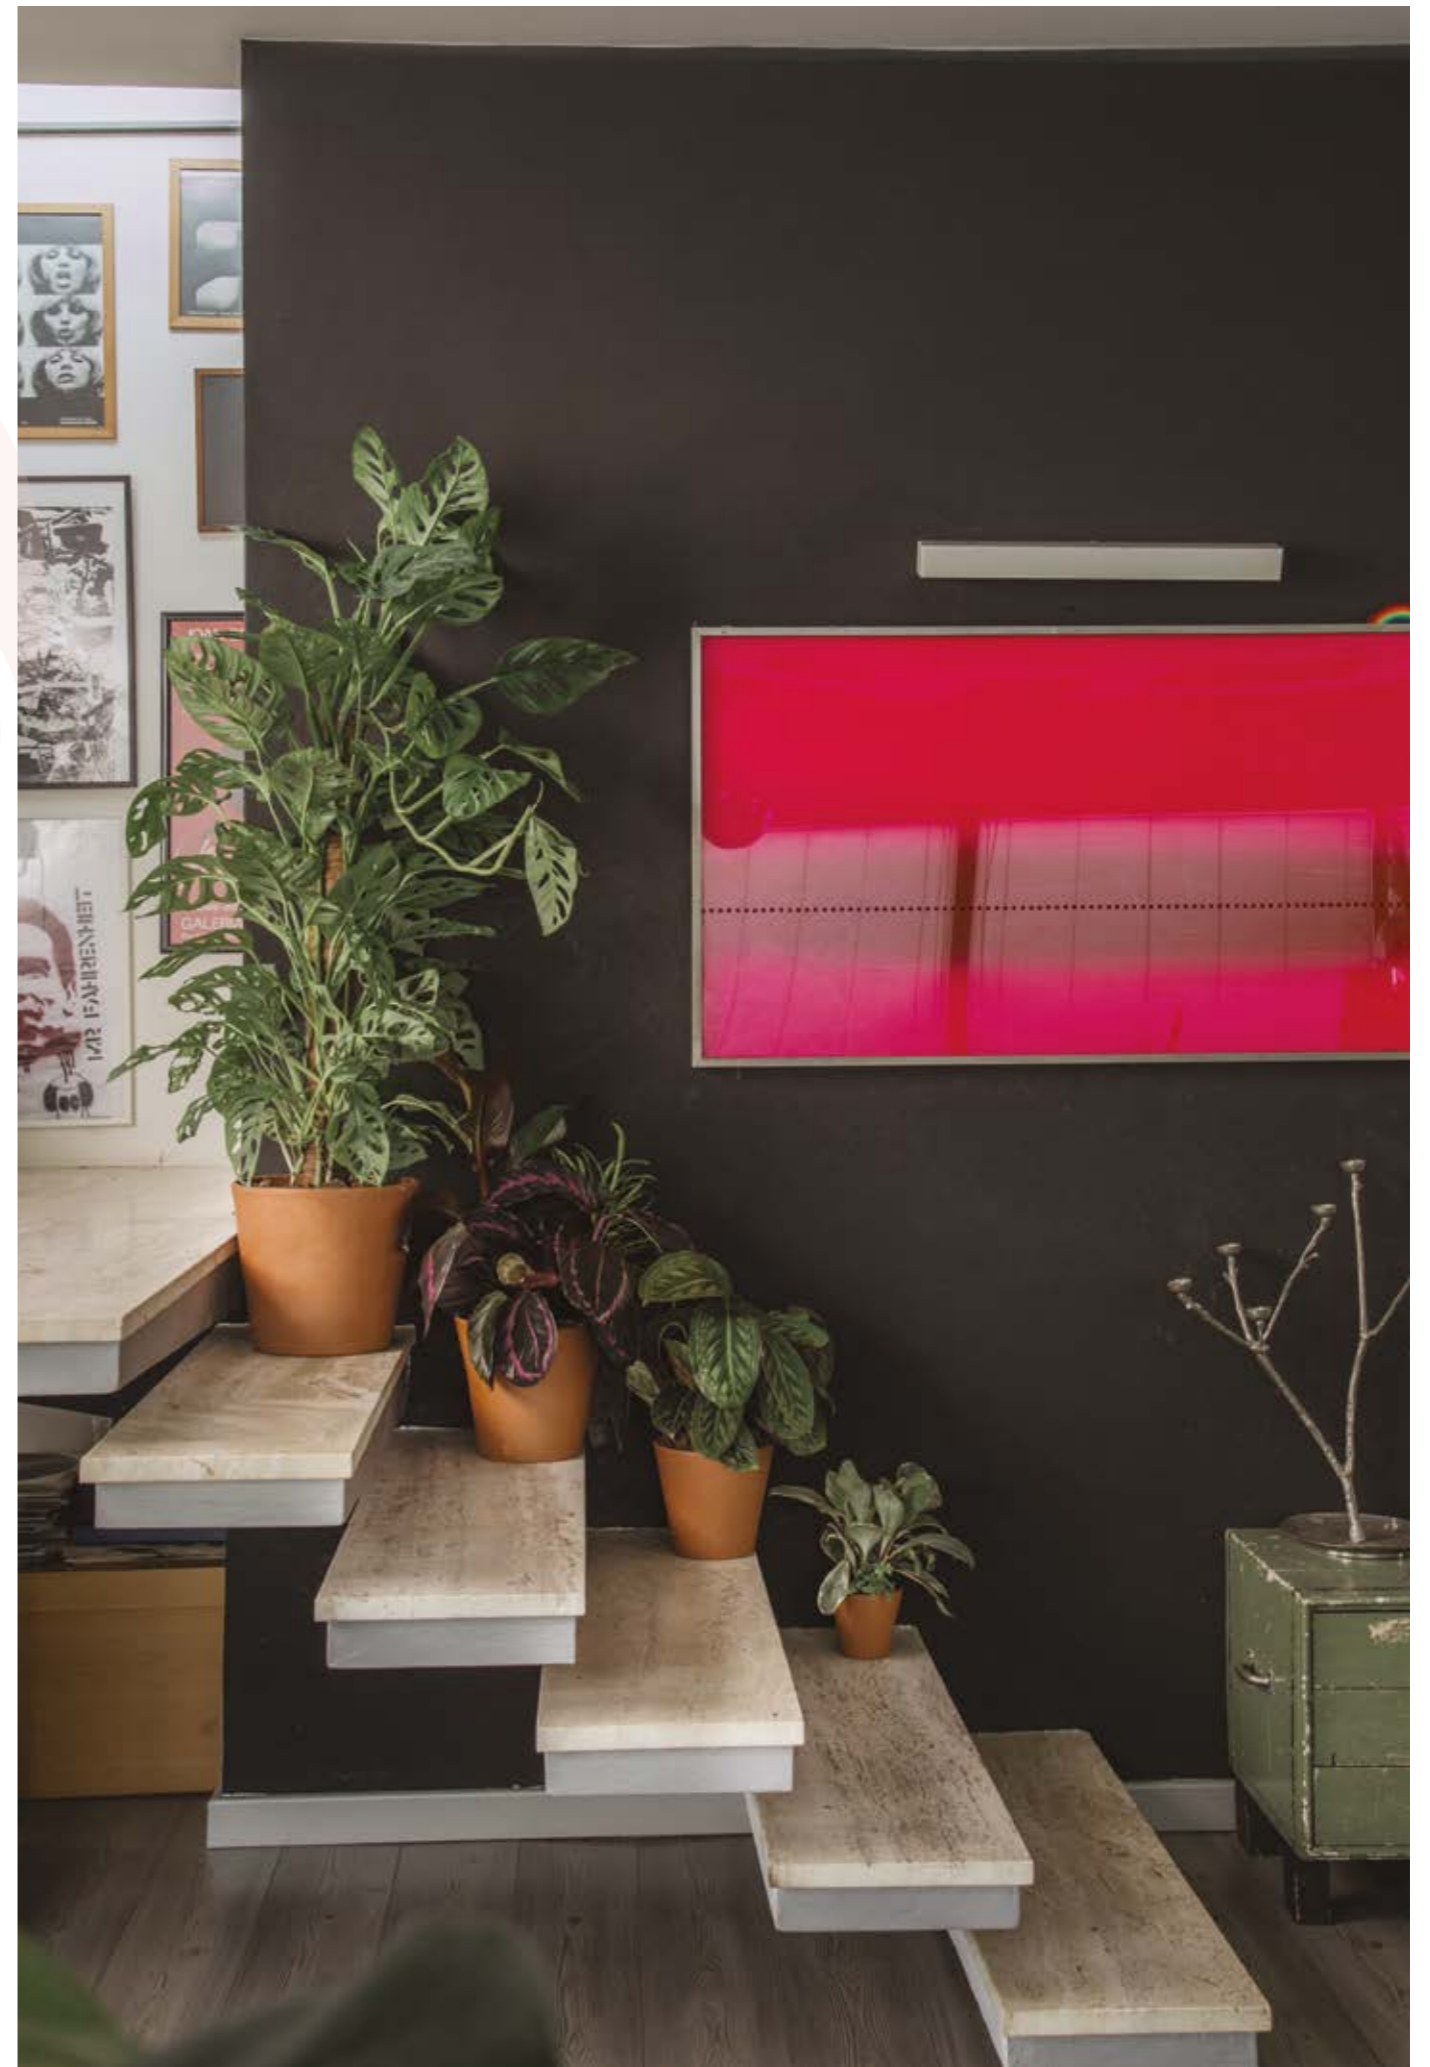

traspirante
breathable

fatto in Italia
made in Italy

materiale
naturale
natural material

forato
with hole

impilabile
stackable