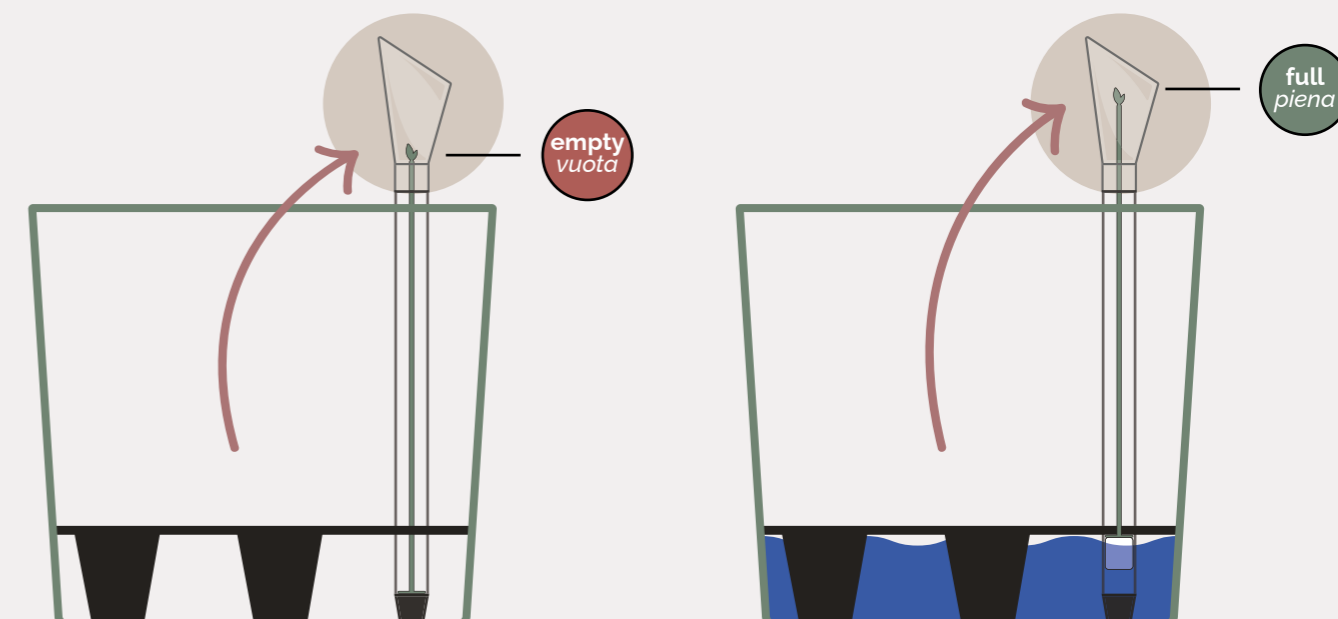

The self-watering consists of a reserve of water on the bottom of the pot, that transfers humidity upwards the soil when it dries out. It allows you to cater to your plants' needs without having to water them too often (based on the type of plant and the ambient temperature), so that the plant itself can draw on the contents of the reservoir when it needs them. The drainage hole let out any excess water.

Il self-watering system consiste in una riserva d'acqua sul fondo del vaso che trasferisce l'umidità verso l'alto quando il terreno si asciuga. Ti consente di soddisfare le esigenze delle tue piante senza doverle annaffiare troppo spesso (in base al tipo di pianta e alla temperatura ambiente), la pianta può quindi attingere al contenuto della riserva d'acqua quando ne ha necessità. Il foro di drenaggio permette all'acqua in eccesso di uscire.

with a little help

The level indicator shows through a float when water needs to be added.

L'indicatore di livello segnala attraverso un galleggiante quando è necessario aggiungere acqua.

Water Level Indicator Indicatore di livello dell'acqua

For those pots with a water reservoir that provide this, it is possible to combine the Water Level Indicator, which is easy to mount and install in the pot.

Nei vasi con riserva d'acqua che lo consentono è possibile abbinare l'indicatore di livello dell'acqua, facile da montare ed installare nel vaso.