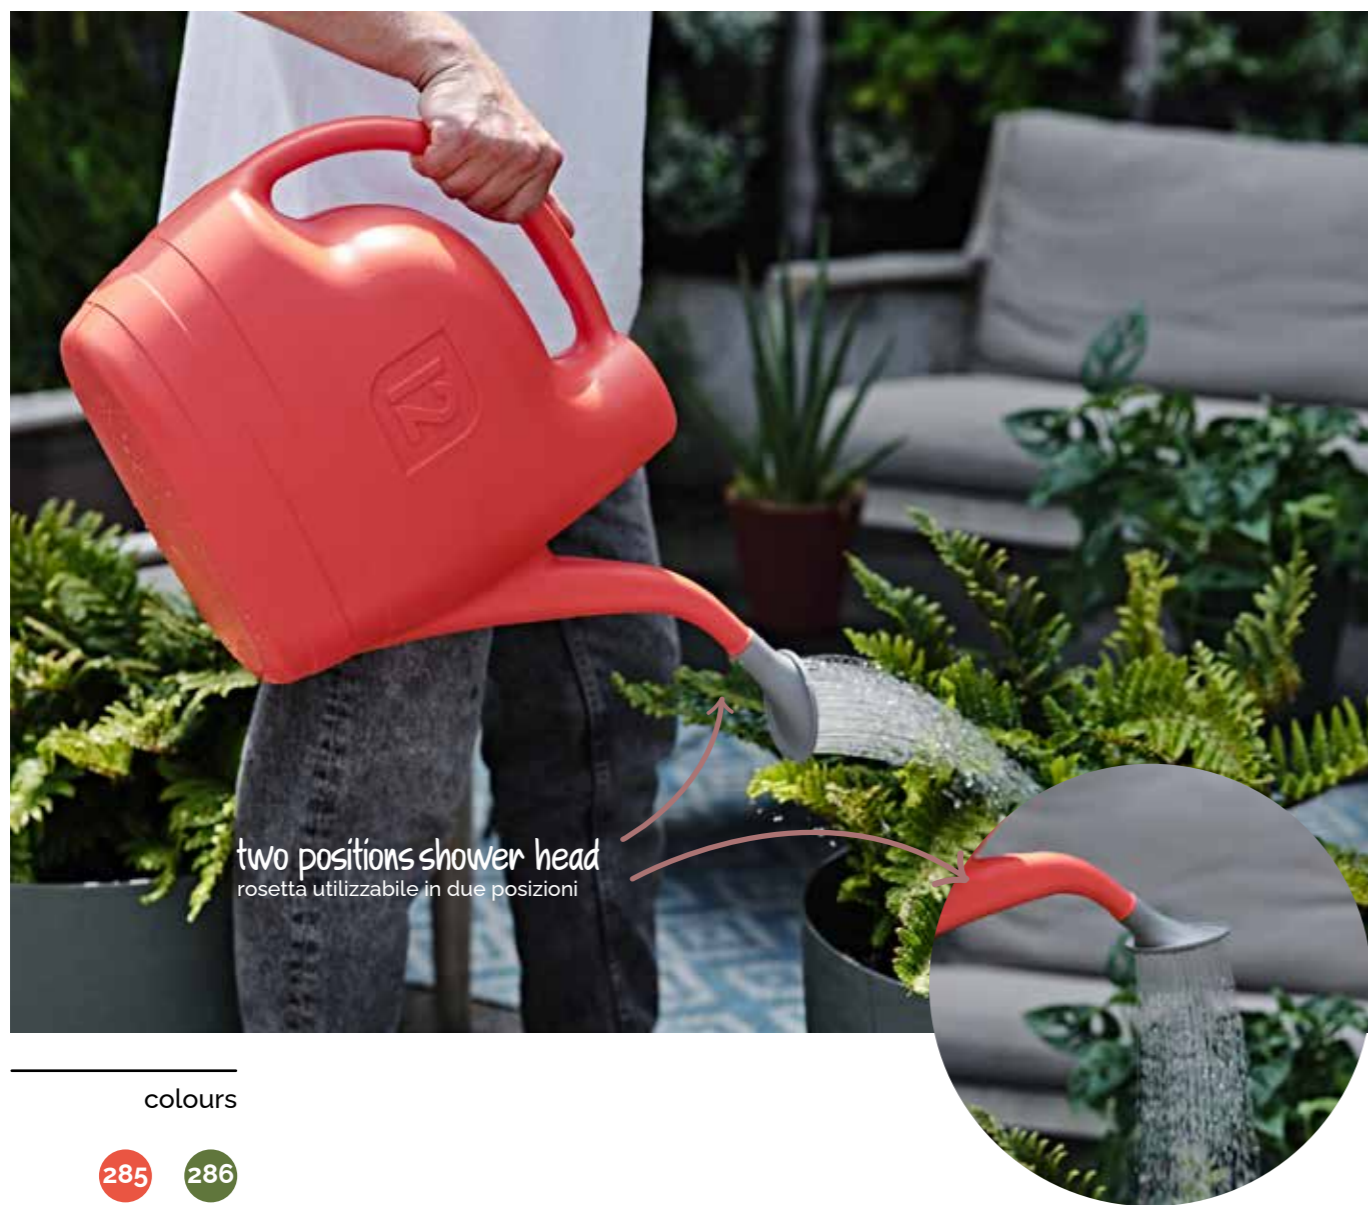

Tide

two positions shower head
rosetta utilizzabile in due posizioni

colours

285 286