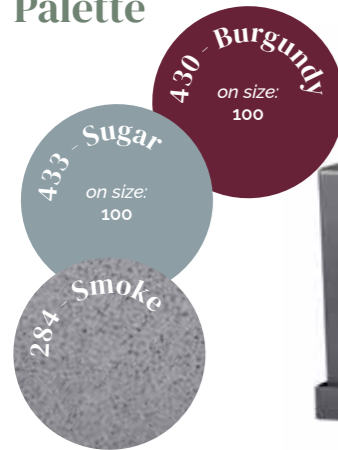

Sottocubo schio

code without colour codice senza colore	L	h	minimum lot lotto minimo
11 480 030	30	4,5	2 pcs
11 480 040	40	5,5	2 pcs

Schio cassa

design TERA STUDIO

New Colour Palette

colours

*while stocks last
fino ad esaurimento scorte