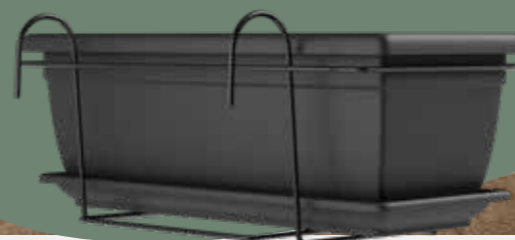

Dedicated, solid and strong iron balcony support.

Supporto in ferro per balcone dedicato, solido e resistente.

technical data:

plastic
second life

The iron articles are not PSV certified
Gli articoli in ferro non sono certificati PSV